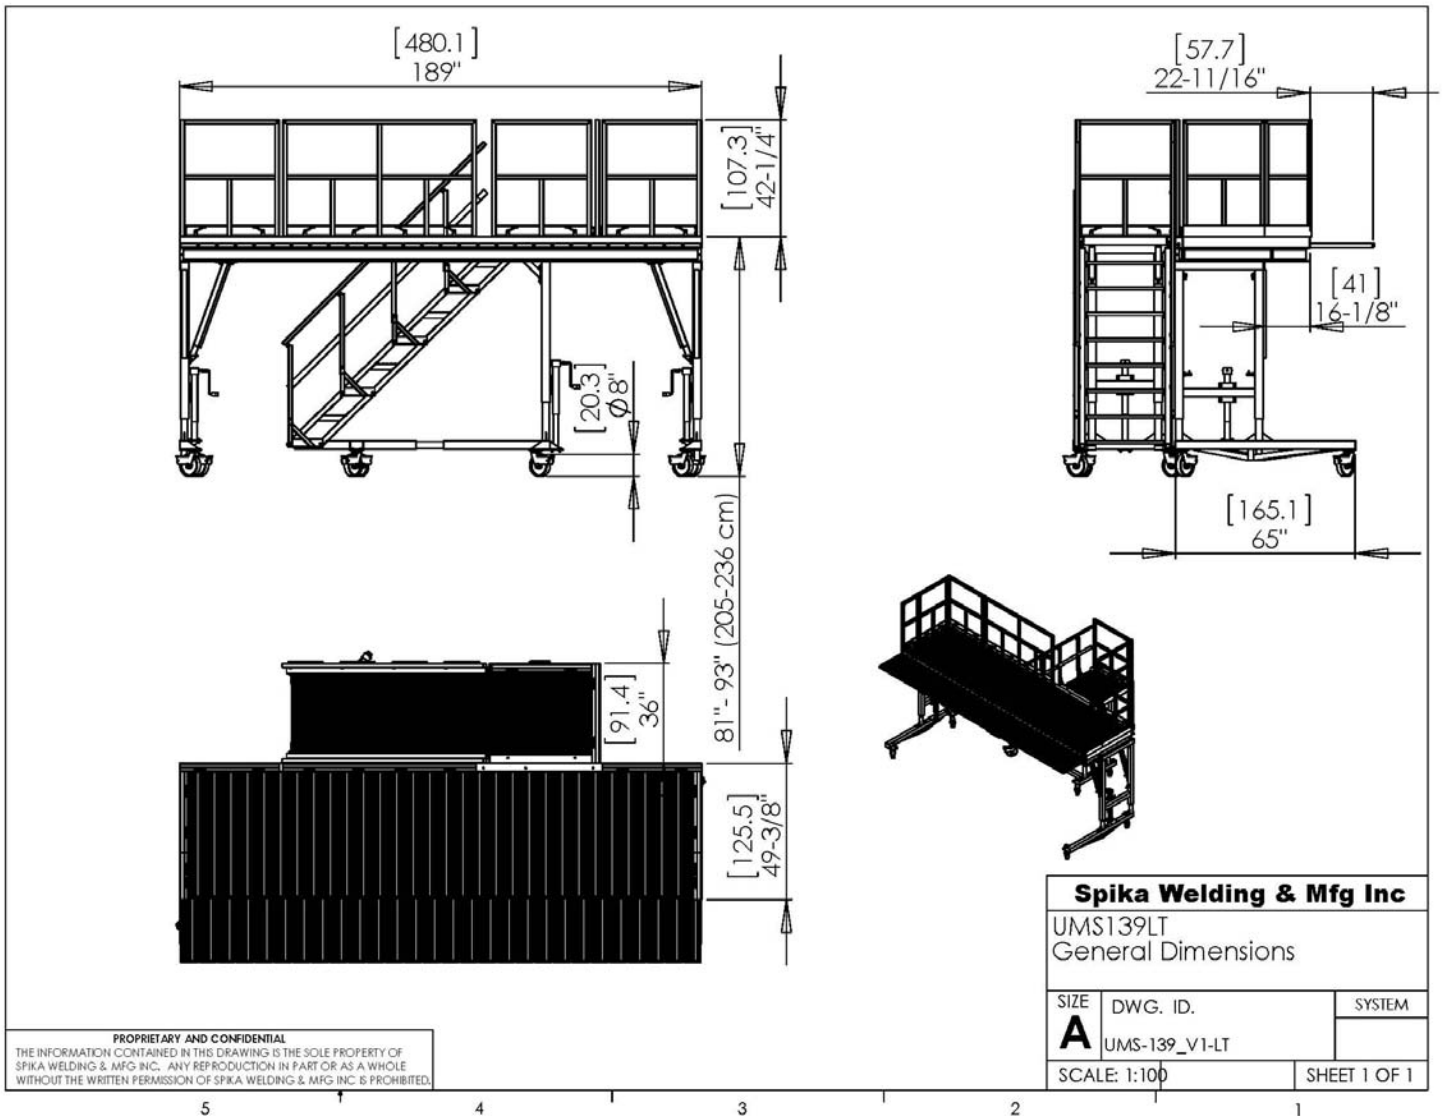

Spika Welding & Mfg Inc		
UMS139LT General Dimensions		
SIZE	DWG. ID.	SYSTEM
A	UMS-139_V1-LT	
SCALE: 1:100		SHEET 1 OF 1

5 4 3 2 1